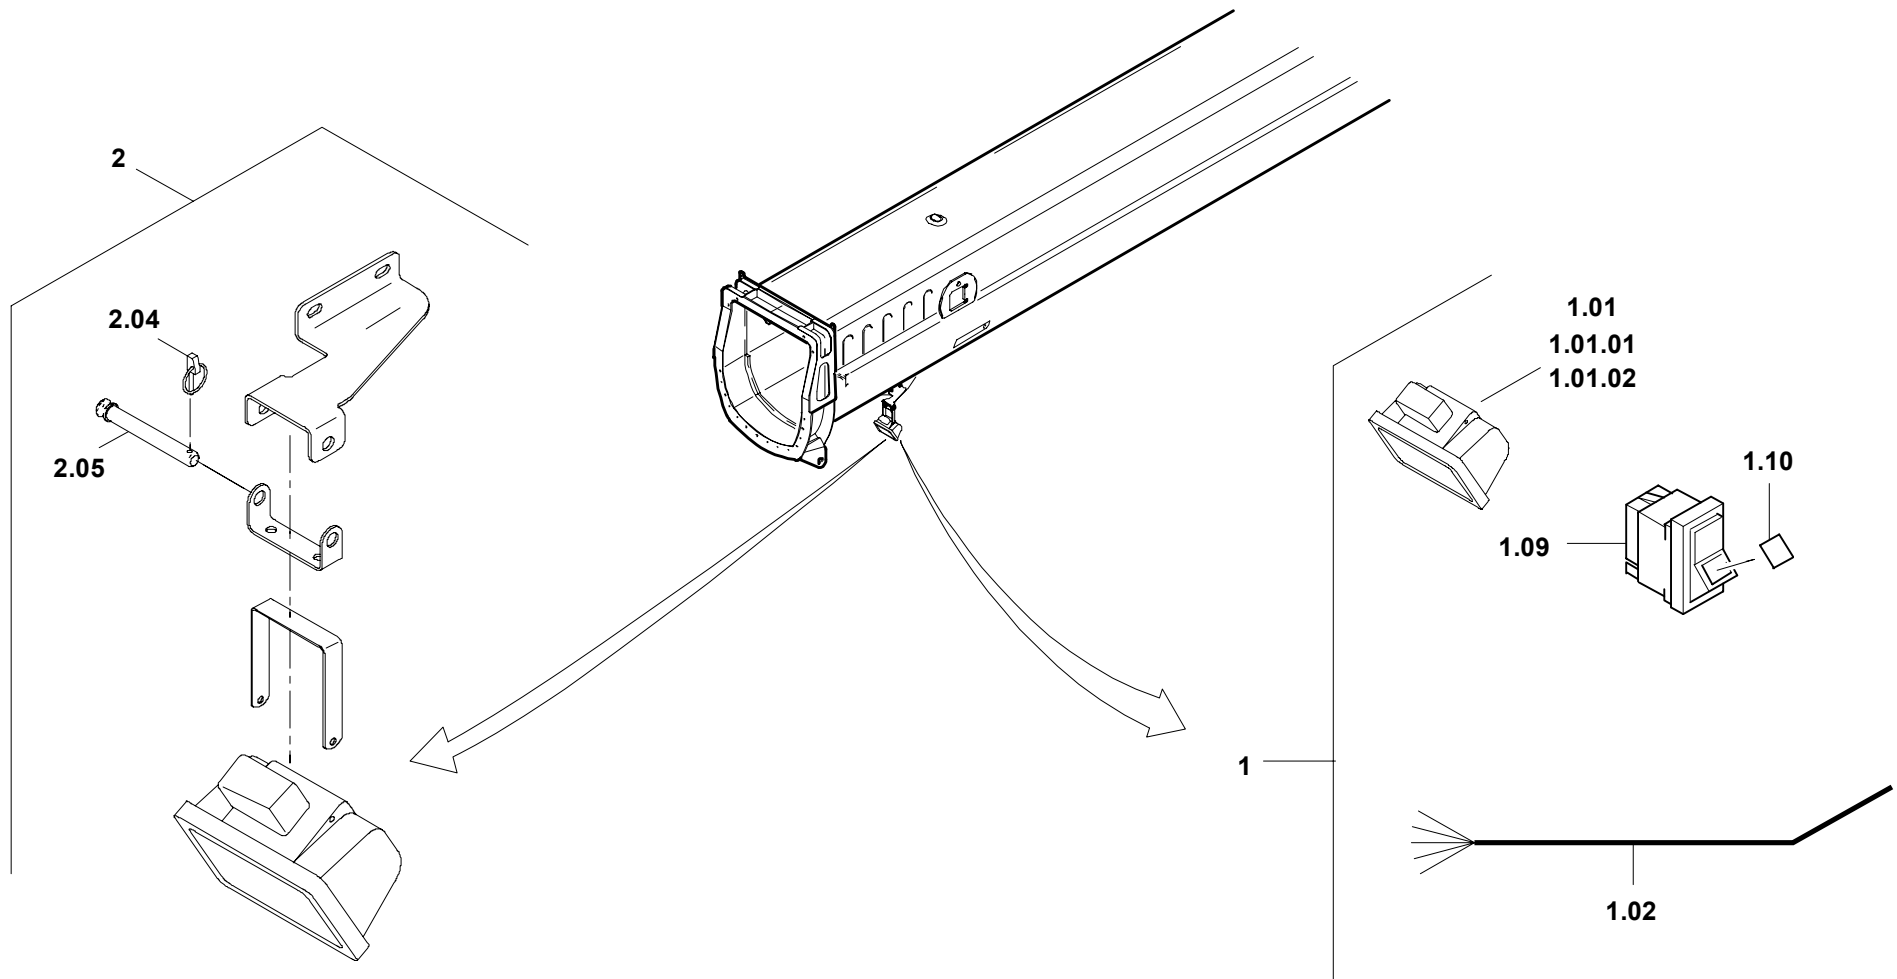

GROVE

ARBEITSSCHEINWERFER, PENDELND
SPOTLIGHT, SWINGING

BILDTAFEL
PICTORIAL DISPLAY

12.05

3120523-ETL #

1/1

**GMK 6300
BE 755
G 806**

3120523-0-BL01-1205-6300